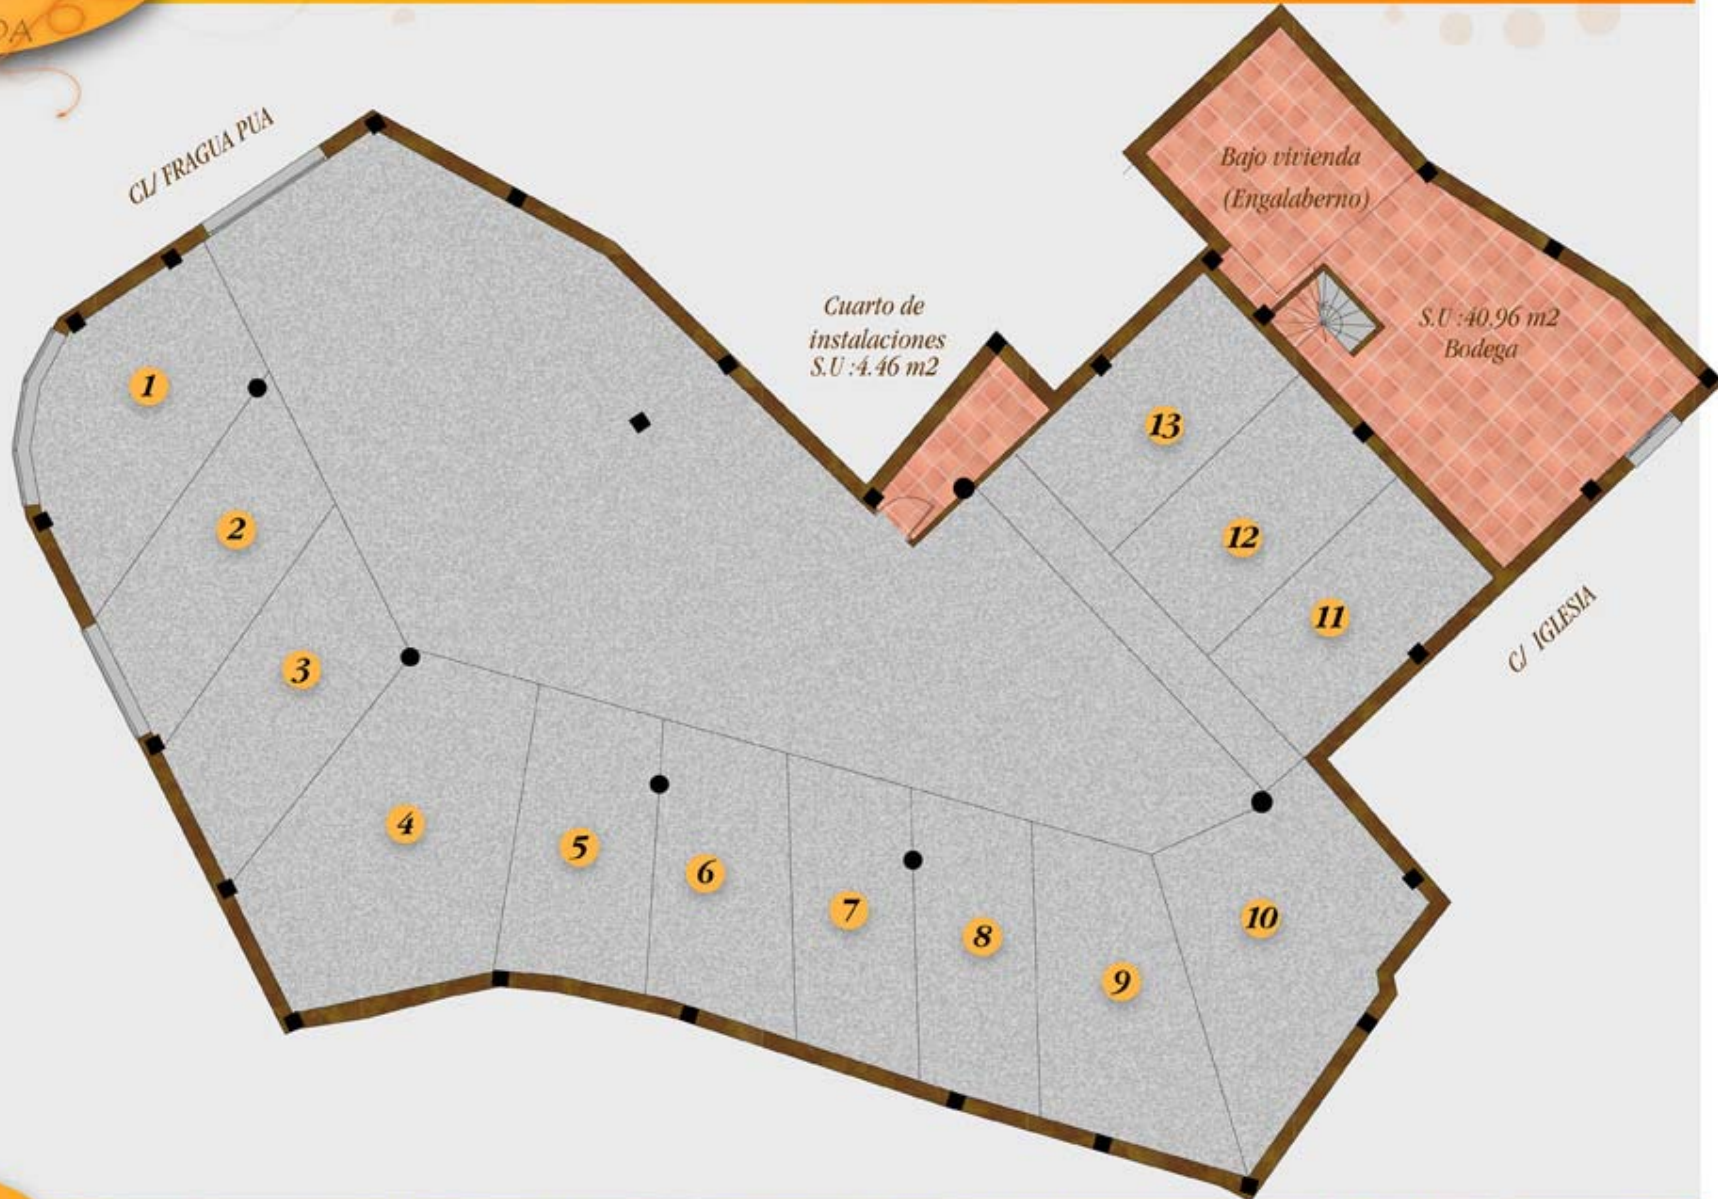

COCHERA

Sup. Total

320,68 m²

Escala Gráfica

Información y Venta:

Tel. 93 814 85 13 - 607 462 921
www.grupemu.com

plano comercial, para uso meramente informativo, sin valor contractual, corresponde al proyecto constructivo
 y está sujeto a las variaciones técnicas y/o administrativas que se produzcan en ejecución de obra